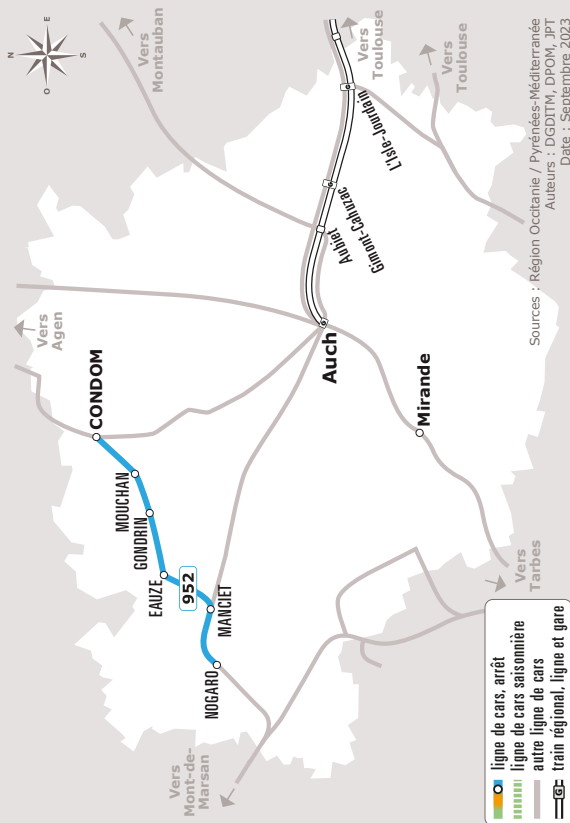

NOGARO > CONDOM

JOURS DE LA SEMAINE	LàV	LàV	LàV	SD+JF	
PERIODE SCOLAIRE	●	●	●	●	
PETITES VACANCES	●	●	●	●	
ETE	●	●	●	●	
NOGARO	Hôpital	06:15	10:40	15:10	07:45
MANCIET	RD931	06:26	10:51	15:21	07:56
EAUZE	Place Liberté	06:36	11:01	15:31	08:06
GONDRIN	RD931	06:50	11:15	15:45	08:20
MOUCHAN	RD931	06:58	11:23	15:53	08:28
CONDOM	Gare Routière	07:12	11:37	16:07	08:42

Les horaires sont donnés à titre indicatif. Se présenter à l'arrêt 5 minutes avant l'horaire du car.

Ne circule pas le 1er mai

952 NOGARO > CONDOM

Horaires Car liO

Gers

Horaires valables du **01/09/2023** au **31/08/2024**

PERIODE SCOLAIRE

PETITES VACANCES

ETE

CONDOM > NOGARO

JOURS DE LA SEMAINE	LàV	LàV	LàV	SD+JF	
PERIODE SCOLAIRE	●	●	●	●	
PETITES VACANCES	●	●	●	●	
ETE	●	●	●	●	
CONDOM	Gare Routière	09:35	14:10	19:15	16:15
MOUCHAN	RD931	09:49	14:24	19:29	16:29
GONDRIN	RD931	09:57	14:32	19:37	16:37
EAUZE	Place Liberté	10:11	14:46	19:51	16:51
MANCIET	RD931	10:21	14:56	20:01	17:01
NOGARO	Hôpital	10:32	15:07	20:12	17:12

Les horaires sont donnés à titre indicatif. Se présenter à l'arrêt 5 minutes avant l'horaire du car.

Ne circule pas le 1er mai