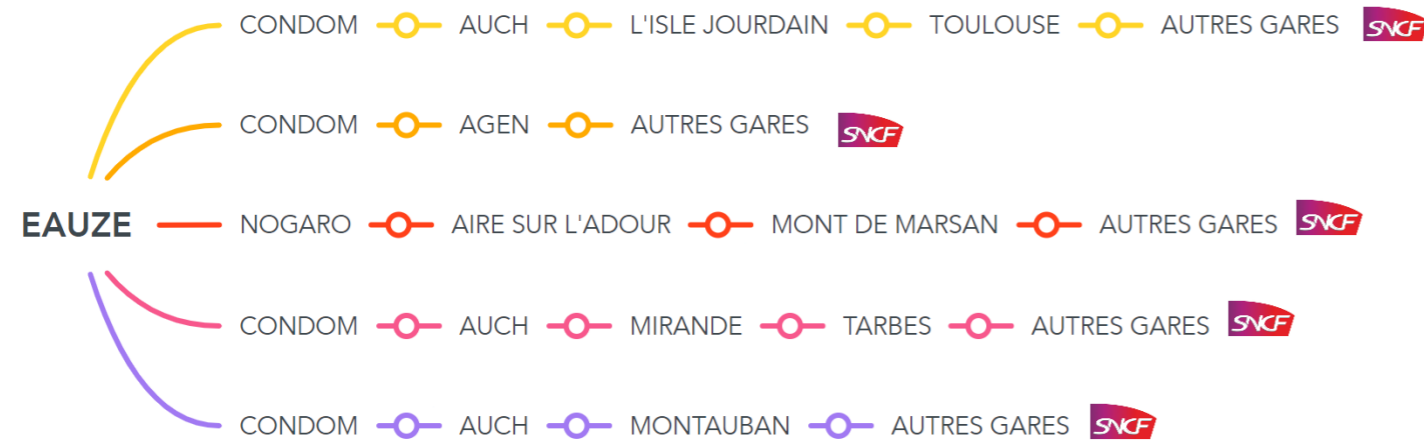

LES TRAJETS EN BUS DEPUIS EAUZE

CONDOM > NOGARO LIGNE 952

JOURS DE LA SEMAINE	LàV	LàV	LàV	SD+JF	
PERIODE SCOLAIRE	●	●	●	●	
PETITES VACANCES	●	●	●	●	
ETE	●	●	●	●	
CONDOM	Gare Routière	09:35	14:10	19:15	16:15
MOUCHAN	RD931	09:49	14:24	19:29	16:29
GONDRIN	RD931	09:57	14:32	19:37	16:37
EAUZE	Place Liberté	10:11	14:46	19:51	16:51
MANCIET	RD931	10:21	14:56	20:01	17:01
NOGARO	Hôpital	10:32	15:07	20:12	17:12

Les horaires sont donnés à titre indicatif. Se présenter à l'arrêt 5 minutes avant l'horaire du car.

Ne circule pas le 1er mai

CONDOM > AGEN LIGNE 953

JOURS DE LA SEMAINE	LàV	LàV	LàV	LàV	LàV	SD+JF	SD+JF
PERIODE SCOLAIRE	●	●	●	●	●	●	●
PETITES VACANCES	●	●	●	●	●	●	●
ETE	●	●	●	●	●	●	●
CONDOM	Gare Routière	06:35	08:50	11:42	16:20	18:35	08:50
FRANCESSCAS	RD112			11:55			
LIGARDES	RD931	06:50	09:05	12:05	16:35	18:50	09:05
LAMONTJOIE	RD931	06:55	09:10	12:10	16:40	18:55	09:10
LAPLUME	RD931	07:00	09:15	12:15	16:45	19:00	09:15
AUBIAC	RD931	07:05	09:20	12:20	16:50	19:05	09:20
ESTILLAC	RD931	07:08	09:23	12:23	16:53	19:08	09:23
AGEN	Gare SNCF	07:27	09:42	12:42	17:12	19:27	09:42

Les horaires sont donnés à titre indicatif. Se présenter à l'arrêt 5 minutes avant l'horaire du car.

Ne circule pas le 1er mai

AUCH > TOULOUSE LIGNE 935

JOURS DE LA SEMAINE	LàV	LàV	LàV	
PERIODE SCOLAIRE	●	●	●	
PETITES VACANCES	●	●	●	
ETE	●	●	●	
AUCH	Allées Baylac	05:05	12:35	19:09
	Gare SNCF	05:15	12:45	19:19
GIMONT	Halle	05:44	13:14	19:48
L'ISLE-JOURDAIN	Place du Foirail	06:00	13:30	20:04
	Gare SNCF	06:05	13:35	20:09
PUJAUDRAN	Ecole			20:21
TOULOUSE	Gare Routière			20:56

Les horaires sont donnés à titre indicatif. Se présenter à l'arrêt 5 minutes avant l'horaire du car.

Ne circule pas samedi, dimanche et jours fériés

AUCH > AIRE SUR ADOUR LIGNE 934

JOURS DE LA SEMAINE	LàV	LàV	LàV	V	LàV	LàV	S	D+JF	S
PERIODE SCOLAIRE	●	●	●	●	●	●	●	●	●
PETITES VACANCES	●	●	●	●	●	●	●	●	●
ETE	●	●	●	●	●	●	●	●	●
AUCH	Gare SNCF	08:00	12:10	14:20	16:10	17:25	18:10	12:10	16:10
	Allées Baylac	08:10	12:20	14:30	16:20	17:35	18:20	12:20	16:20
SAINT-JEAN-POUTGE	Mairie	08:31	12:41	14:51	16:41	17:56	18:41	12:41	16:41
VIC-FEZENSAC	RN124	08:38	12:48	14:58	16:48	18:03	18:48	12:48	16:48
DÉMU	RN124	08:50	13:00	15:10	17:00	18:15	19:00	13:00	17:00
MANCIET	RD931-RD122	09:00	13:10	15:20	17:10	18:25	19:10	13:10	17:10
NOGARO	Hôpital	09:11	13:21	15:31		18:36	19:21	13:21	17:21
	Cité Scolaire	09:13				17:23			
LANNE-SOUBIRAN	RD931-RD152	09:22	13:32	15:42		18:47	19:32	13:32	17:32
LUPPE-VOLLES	RD931	09:27	13:37	15:47		18:52	19:37	13:37	17:37
VERGOIGNAN	RD931	09:33	13:43	15:53		18:58	19:43	13:43	17:43
BARCELONNE-DU-GERS	Place de la Garlande	09:38	13:48	15:58		19:03	19:48	13:48	17:48
AIRE-SUR-L'ADOUR	Place de la Liberté	09:42	13:52	16:02		19:07	19:52	13:52	17:52

Les horaires sont donnés à titre indicatif. Se présenter à l'arrêt 5 minutes avant l'horaire du car.

Ne circule pas le 1er mai

Circule le lundi uniquement en période scolaire

NOGARO > CONDOM LIGNE 952